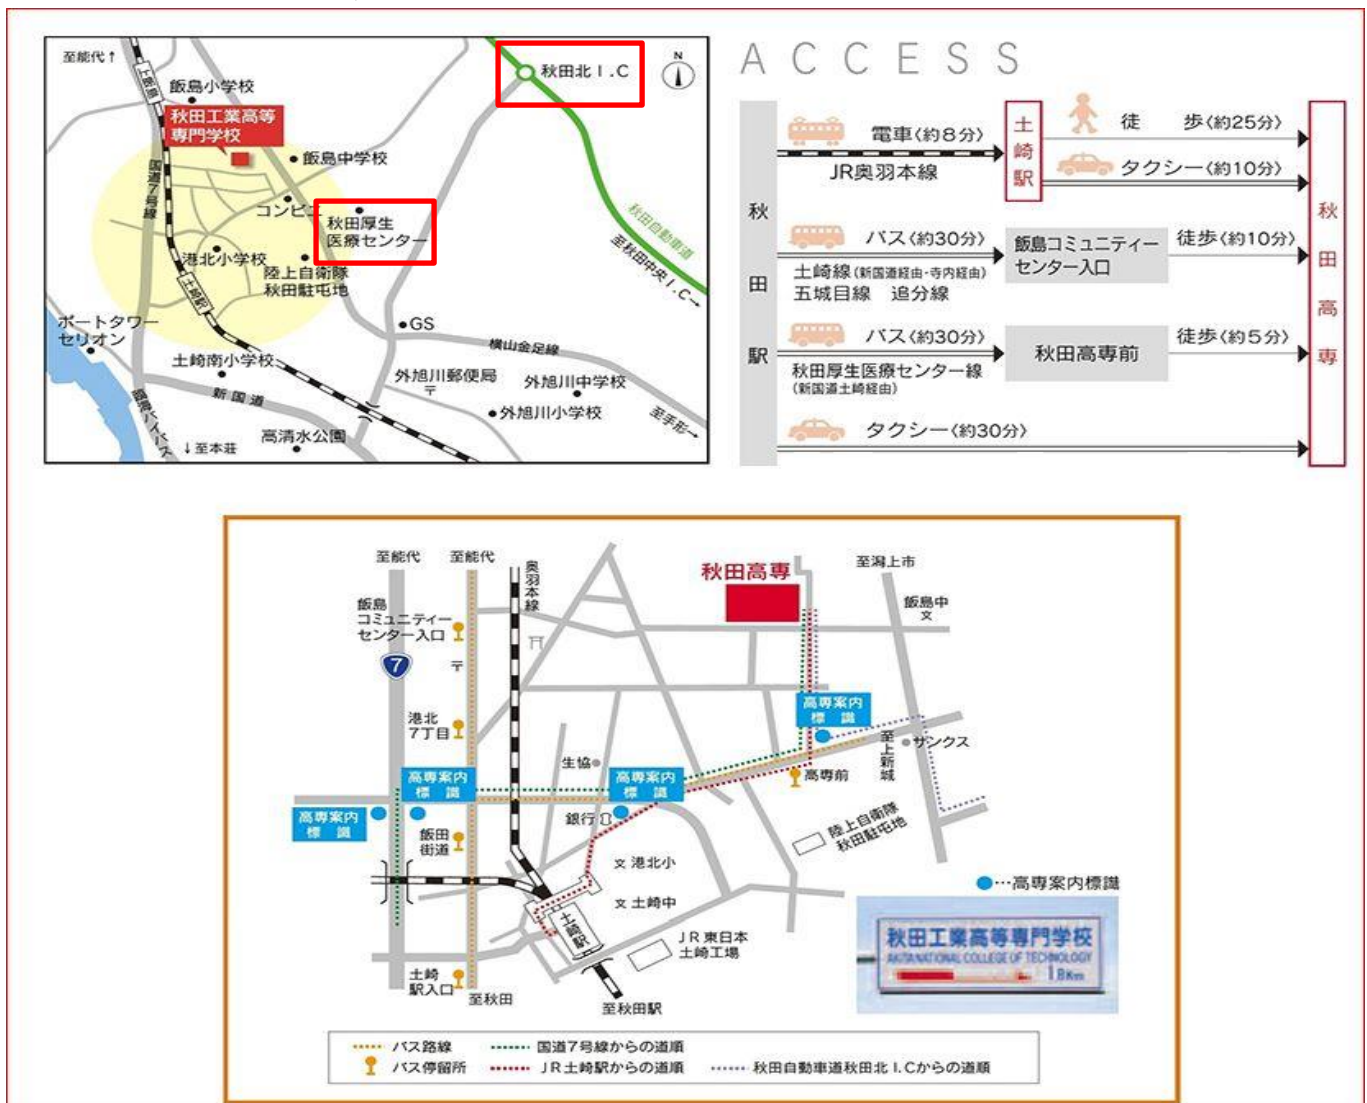

図1 秋田厚生医療センター駐車場学会参加者用駐車スペース

※秋田厚生医療センター以外への駐車は近隣住民の方にご迷惑をお掛けするので指定したスペースへの駐車をお願い致します。

図2 秋田厚生医療センター駐車スペースから秋田高専への経路

図3 秋田高専会場配置図およびタクシー降車位置、タクシー降車推奨位置

※ 当日自家用車では秋田高専構内への乗り入れは出来ないのをご注意下さい。

図4 秋田高専へのアクセス(秋田高専 HP より)