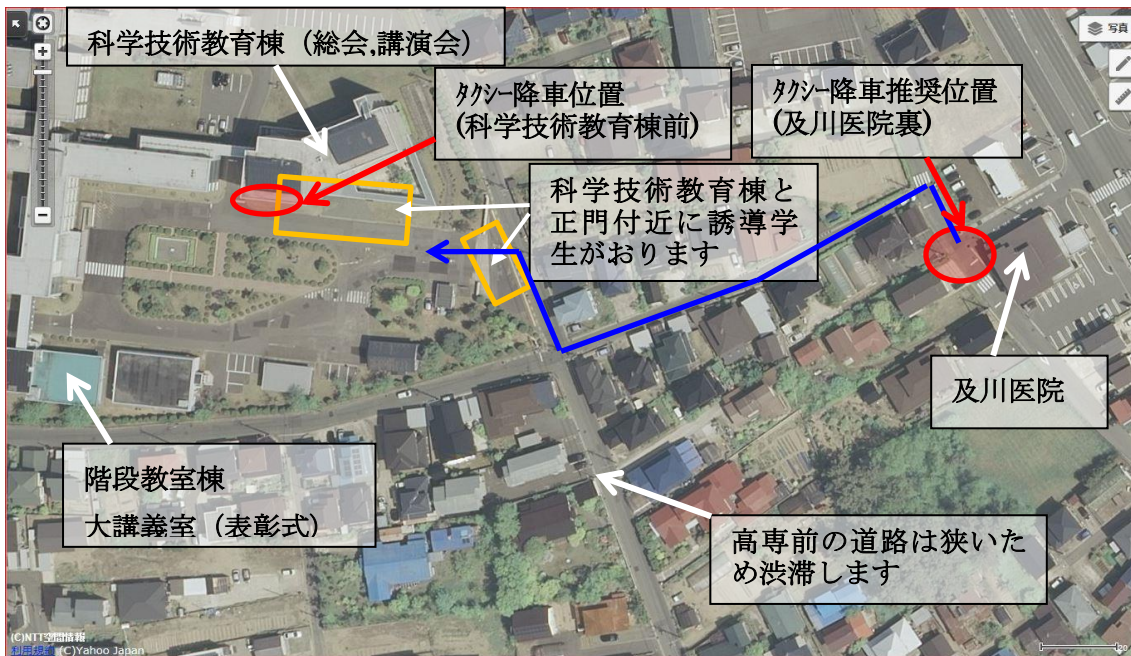

図1 秋田厚生医療センター駐車場学会参加者用駐車スペース

※秋田厚生医療センター以外への駐車は近隣住民の方にご迷惑をお掛けするので指定したスペースへの駐車をお願い致します。

図2 秋田厚生医療センター駐車スペースから秋田高専への経路

図3 秋田高専会場配置図およびタクシー降車位置、タクシー降車推奨位置

※ 当日自家用車では秋田高専構内への乗り入れは出来ないのをご注意下さい。

図4 秋田高専へのアクセス(秋田高専 HP より)